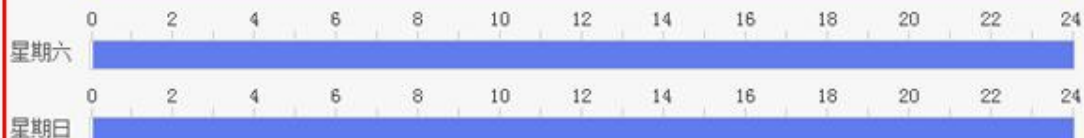

上传图片

此项设置为启用状态

测试

屏体选择(72)

首页 > 画面监控

搜索屏体名称或标签

已选择 72 个屏体

轮播配置