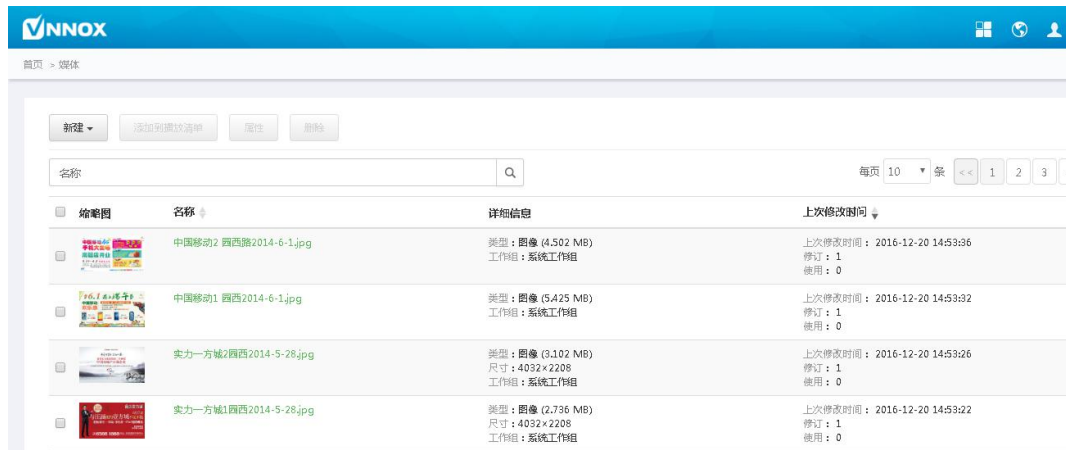

办公文件(Word、Excel、PPT、PDF)

.....

在线媒体库管理

聚焦你业务的云存储管理，随时随地想用就用

支持媒体版本管理、时效管理、媒体审批管理等

灵活播放时间安排

支持按日、按月、按周多种编排方式

支持多种播放策略

支持紧急插播

支持多屏布局分时段播放

.....

自定义远程控制计划

远程智能控制显示屏，
支持远程重启、屏幕状态控制、模式自动切换、电源智能控制、
音量智能调节、亮度智能调节.....

三权分立式权限管理

NovaiCare 随时随地，掌控显示屏

发送卡