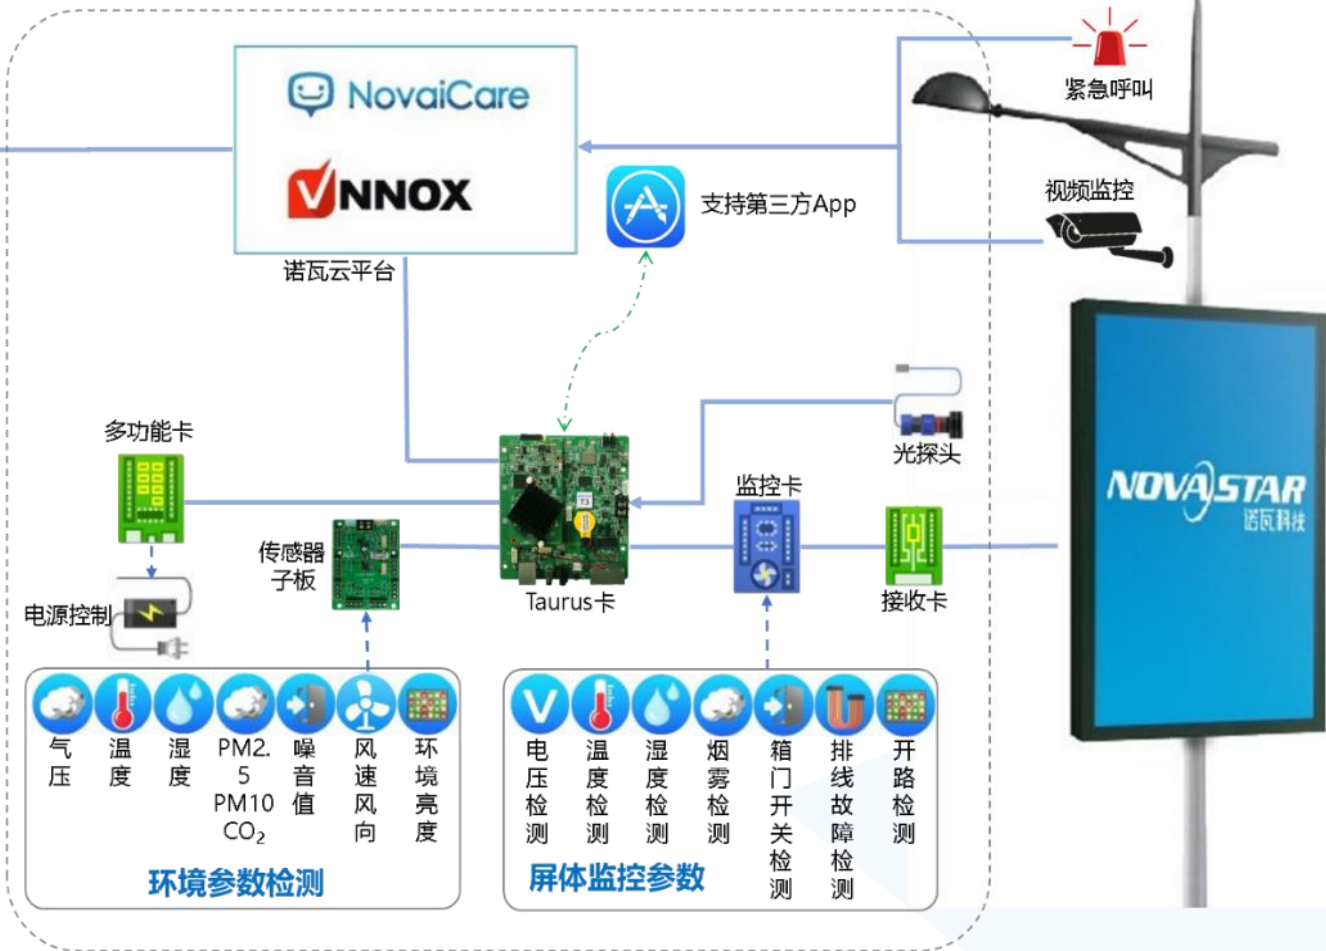

应用场景解决方案

2

多媒体播放盒

3

云服务简介

01

应用场景解决方案

一、智慧灯杆屏解决方案

诺瓦推荐方案：

T3+4G模块+Lora模块+光探头
+Vnnox

1、显示屏能否展示环境监测数据？如温湿度、风速风向、PM2.5等

2、远程断上电如何实现？

3、能否支持远程监控屏体参数？如电压、烟雾监测，排线故障监测等

4、支持第三方APP和第三方平台对接吗？

灯杆屏系统架构-升级版

公安系统
政务系统
交通系统
车联系统
照明系统
.....

第三方平台对接

方案特色

同步显示

毫秒级多屏同步播放

兼容性强

支持第三方软件和平台对接

智能管控

自动亮度调节、平台化集群管理

环境监控

支持各气象监测数据实时播放

天津滨海新区灯杆屏项目

NOVA STAR

288套终端

采用诺瓦Vnnox方案实现高精度同步播放、智能亮度调节、集群信息发布、实时屏体监控等功能。

二、广告机解决方案

小屏也有大视界