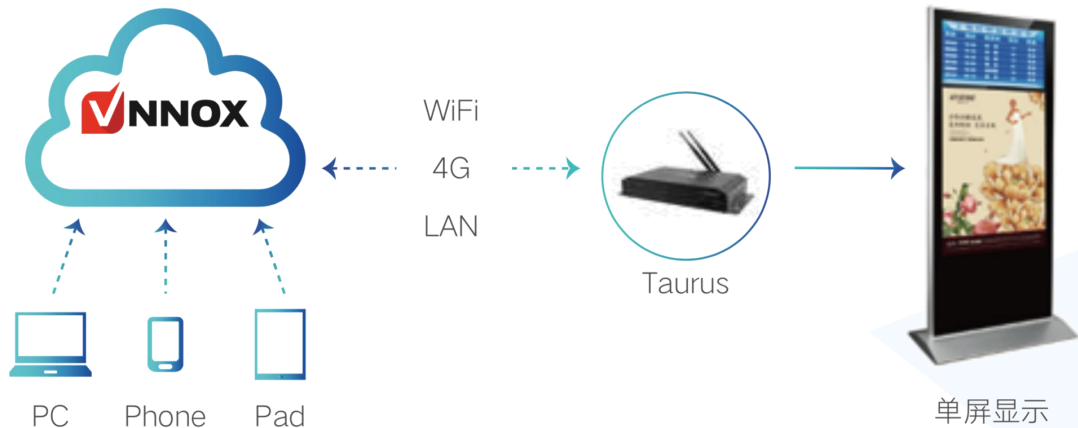

二、广告机解决方案

小屏也有大视界

诺瓦推荐方案：

T6+4G模块+Vnnox