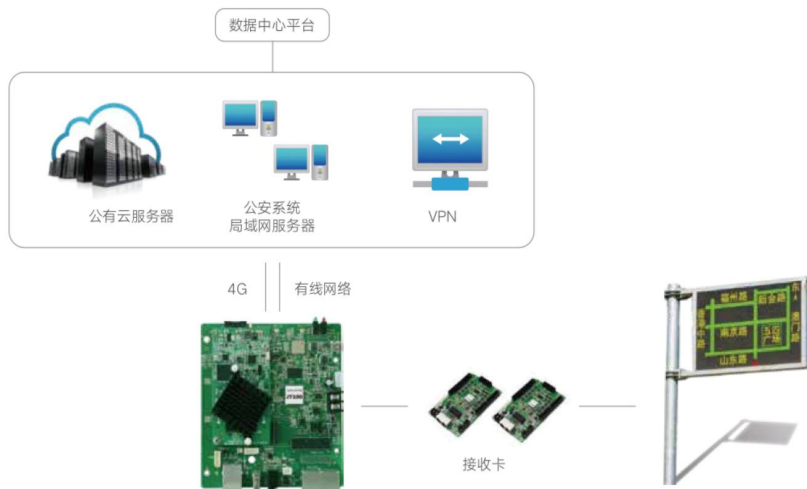

均接入诺瓦Vnnox云平台进行智能化统一管控，轻松完成节目发布，远程监控屏体状态，提高了客户的运营效率。

三、LED炫彩货架屏方案

“智能新零售”时代中的商显新应用

诺瓦推荐方案：

TB8+4G模块

注：单台Taurus设备带载
最宽不超过4096像素

炫彩效果，吸引客流

增强光影科技感，塑造品牌形象

节能环保，运营高效

提升资源利用率，降低运营成本

轻松按照，维护便捷

采用标准化模组，兼容各类货架

智能管控

支持手机、PAD、PC多种联网设备，
智能化集群管控

四、ETC费额显示解决方案

诺瓦推荐方案： JT100+JQ-01继电器子板

诺瓦ETC方案优势

- 1、支持各种外接设备，如继电器子板、光探头等
- 2、高扩展，支持各种协议对接
- 3、支持各种网络环境，如公网、局域网、专网
- 4、语音播放和数据显示，延时无感知

五、诺瓦交通诱导解决方案

交通诱导解决方案 系统示意图

JT100

交通专用发送卡

- 最大带载65万像素点
- H.265 4K高清视频播放
- 8核1.5GHz处理能力
- 2GB大运行内存
- -40—80℃环境稳定运行
- 4G、WiFi、宽带、自建热点多种联网
- 出厂自带交通协议