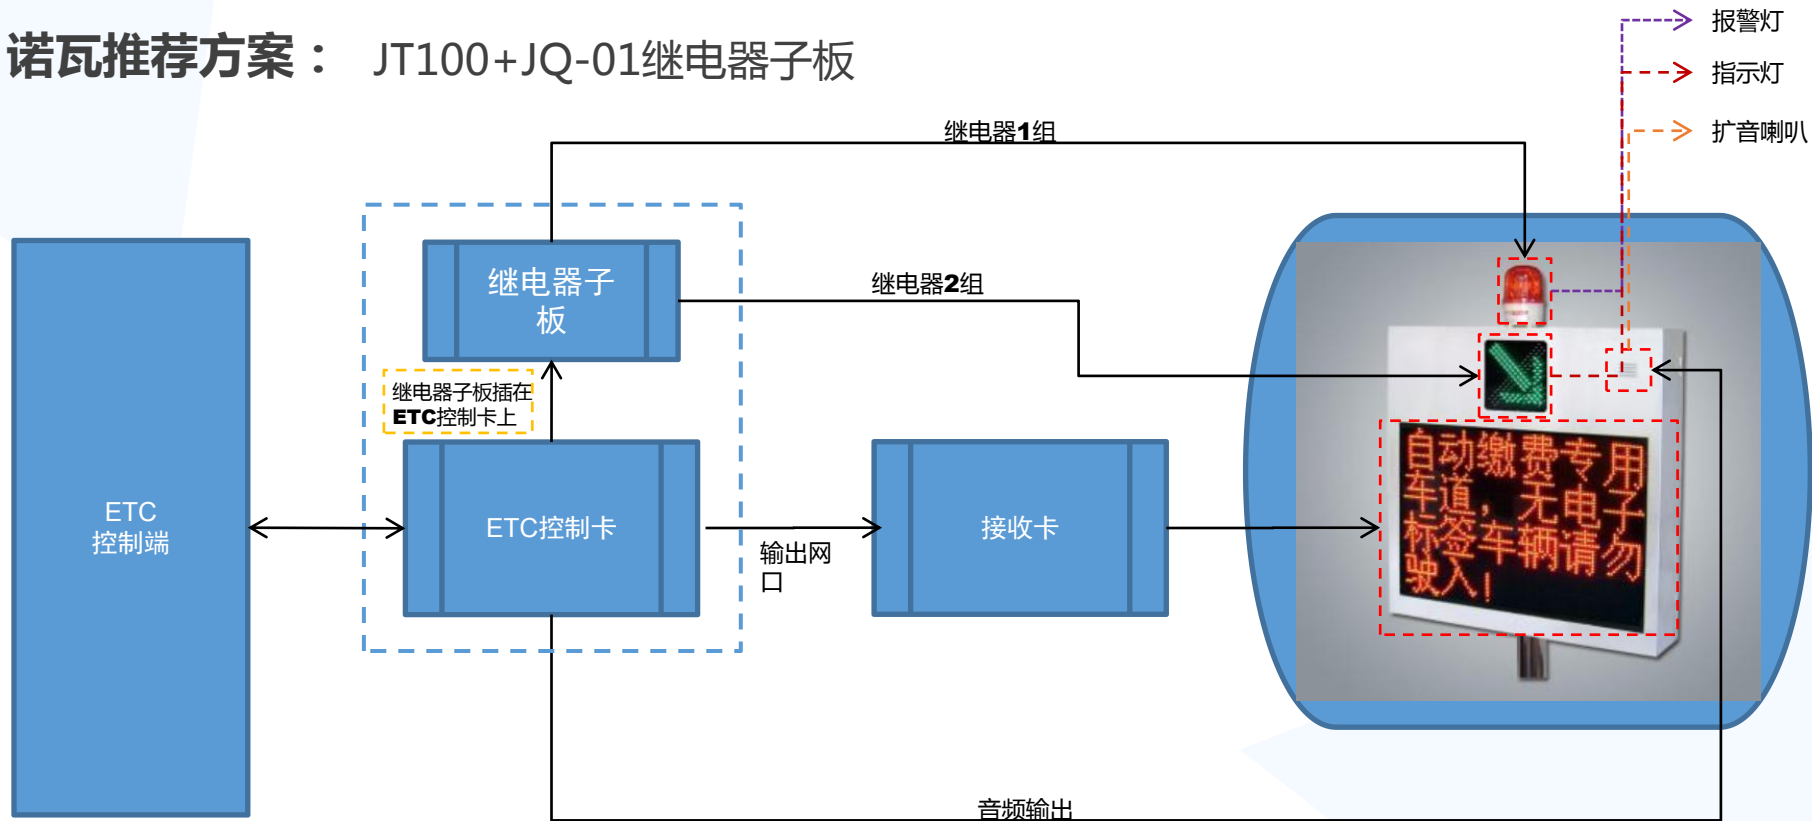

节能环保，运营高效

提升资源利用率，降低运营成本

轻松按照，维护便捷

采用标准化模组，兼容各类货架

智能管控

支持手机、PAD、PC多种联网设备，
智能化集群管控

四、ETC费额显示解决方案

诺瓦推荐方案： JT100+JQ-01继电器子板