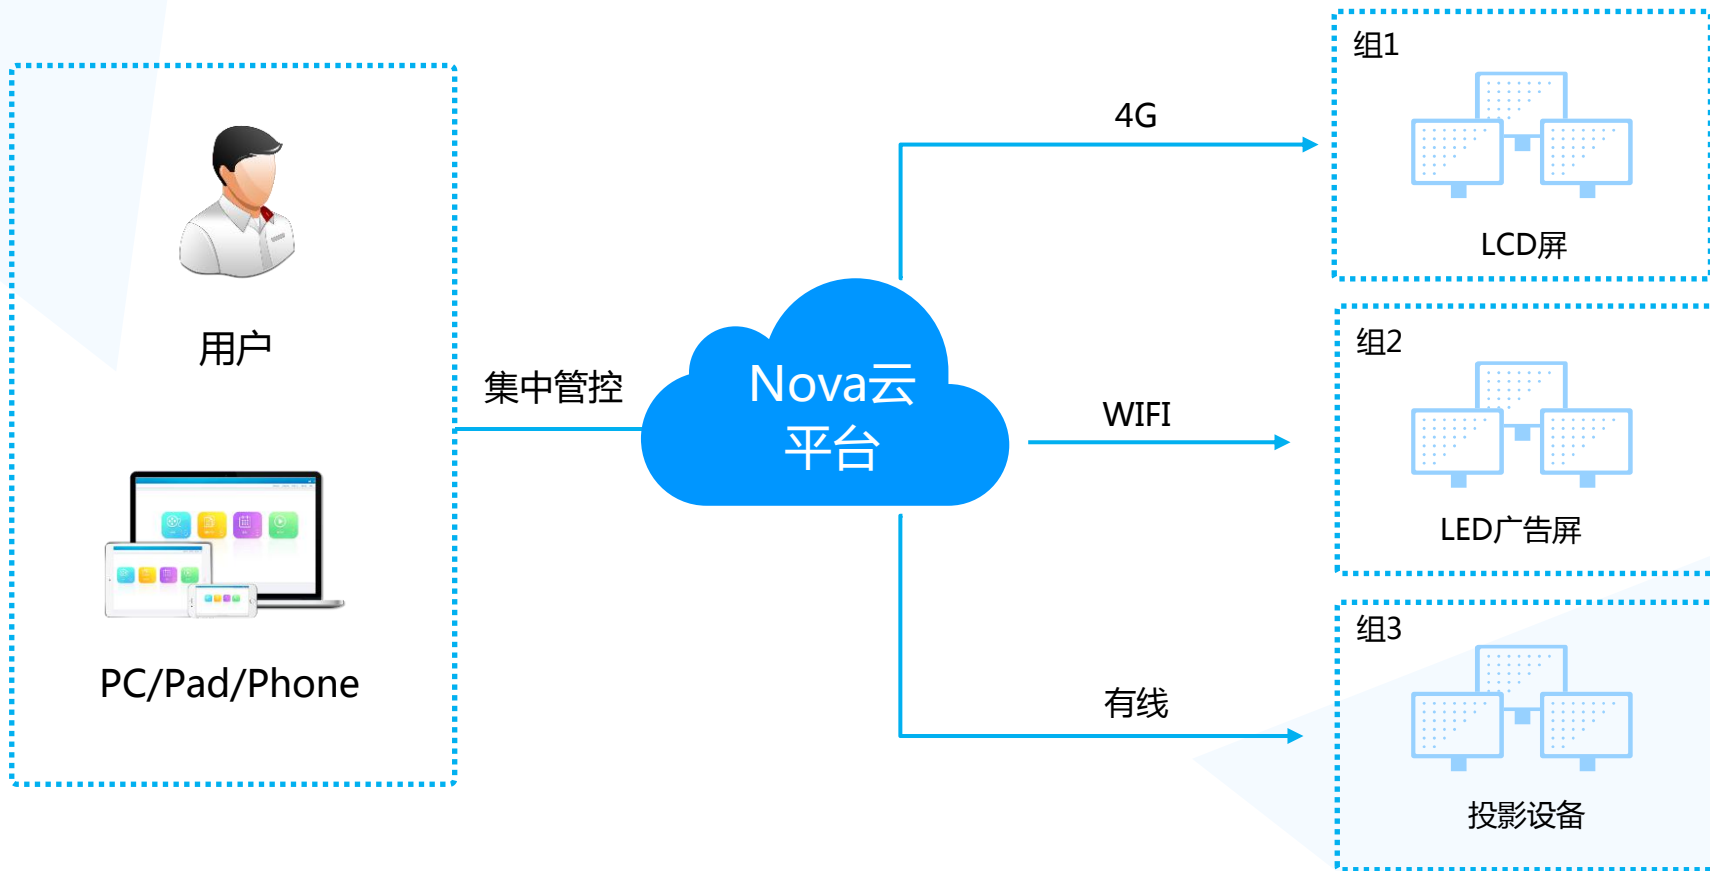

- ✓ 独有LED输出备份网口设计
- ✓ 软件看门狗设计，智能监控故障并自动重启恢复
- ✓ -40°C — 80° C、高温高湿双 80 环境下长期稳定运行
- ✓ 已获得16项专业出口认证，远销海外60余国

03

云服务简介

服务于全球100多个国家，20000+用户
全球最大的显示屏云服务提供商

● 澳大利亚

远程集群化控制

只需简单 4 步，即可完成内容发布

支持批量发布，一次操作，批量屏体执行