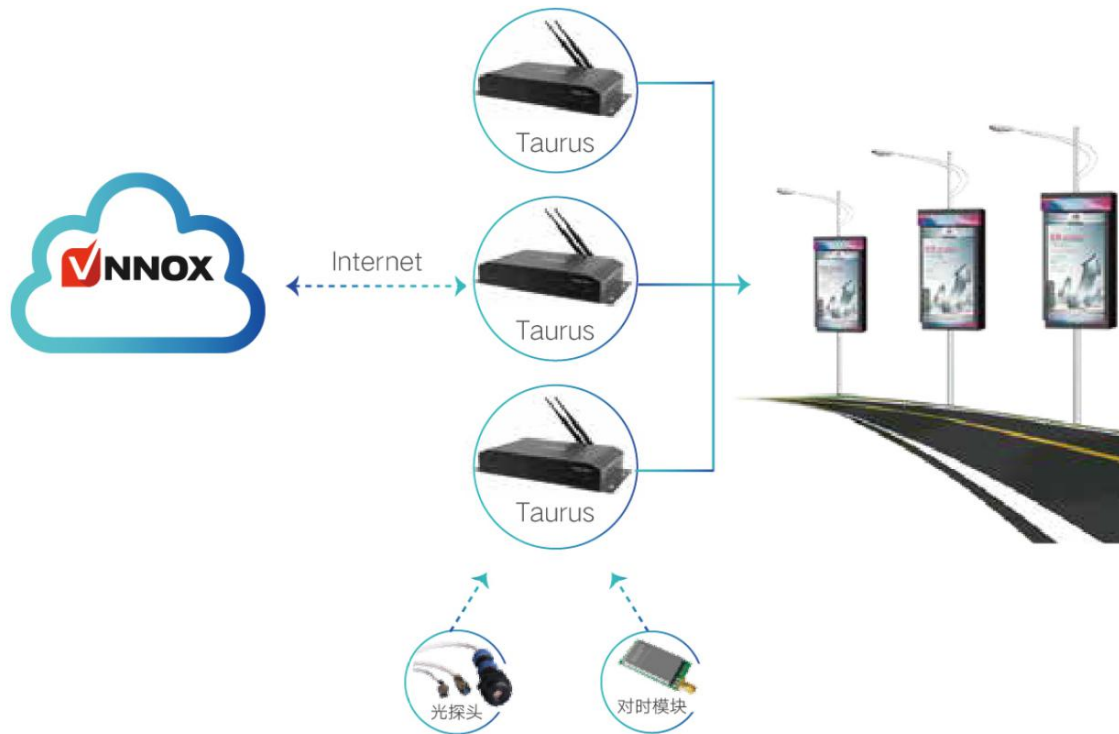

应用场景解决方案

2

多媒体播放盒

3

云服务简介

01

应用场景解决方案

一、智慧灯杆屏解决方案

诺瓦推荐方案：

T3+4G模块+Lora模块+光探头
+Vnnox

1、显示屏能否展示环境监测数据？如温湿度、风速风向、PM2.5等

2、远程断上电如何实现？

3、能否支持远程监控屏体参数？如电压、烟雾监测，排线故障监测等

4、支持第三方APP和第三方平台对接吗？

灯杆屏系统架构-升级版

公安系统
政务系统
交通系统
车联系统
照明系统
.....