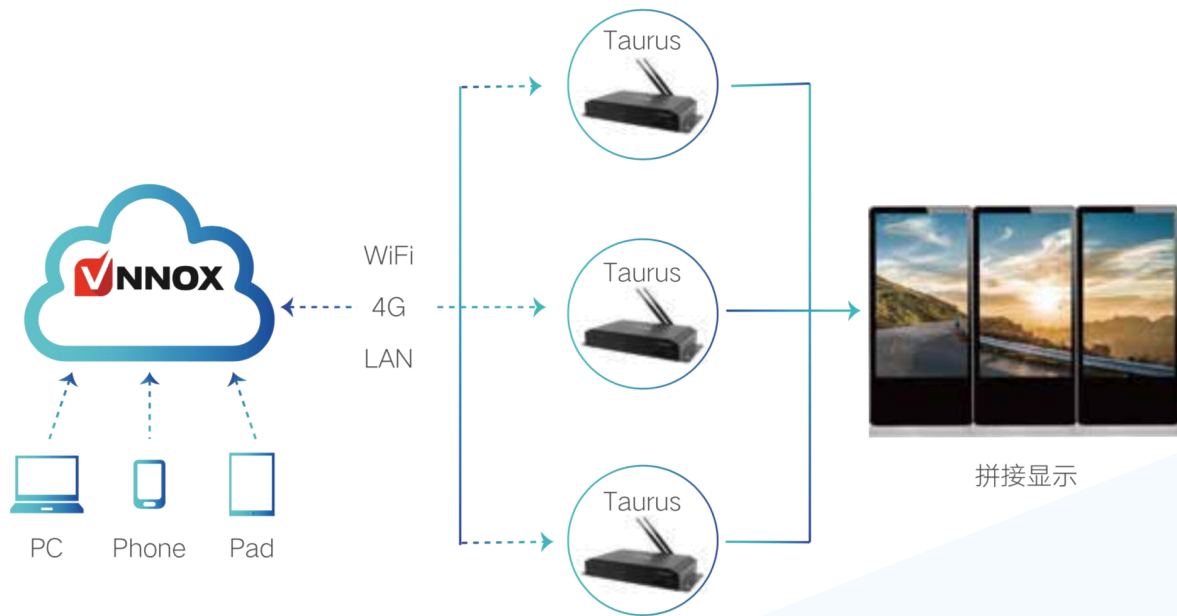

环境监控

支持各气象监测数据实时播放

天津滨海新区灯杆屏项目

NOVA STAR

288套终端

采用诺瓦Vnnox方案实现高精度同步播放、智能亮度调节、集群信息发布、实时屏体监控等功能。

二、广告机解决方案

小屏也有大视界

诺瓦推荐方案：

T6+4G模块+Vnnox

多屏拼接

让画面不再被屏幕所限制

诺瓦推荐方案：

T6+4G模块+KC02拼接子板
+Vnnox

一屏多显

独立排期、多重控制管理

精准营销

配合大数据平台，实现精准营销

多屏拼接

灵活的拼接方式，满足各场景需求

智能管控

支持手机、PAD、PC多种联网设备，智能化集群管控

重庆江北机场广告机集群项目

150台广告机