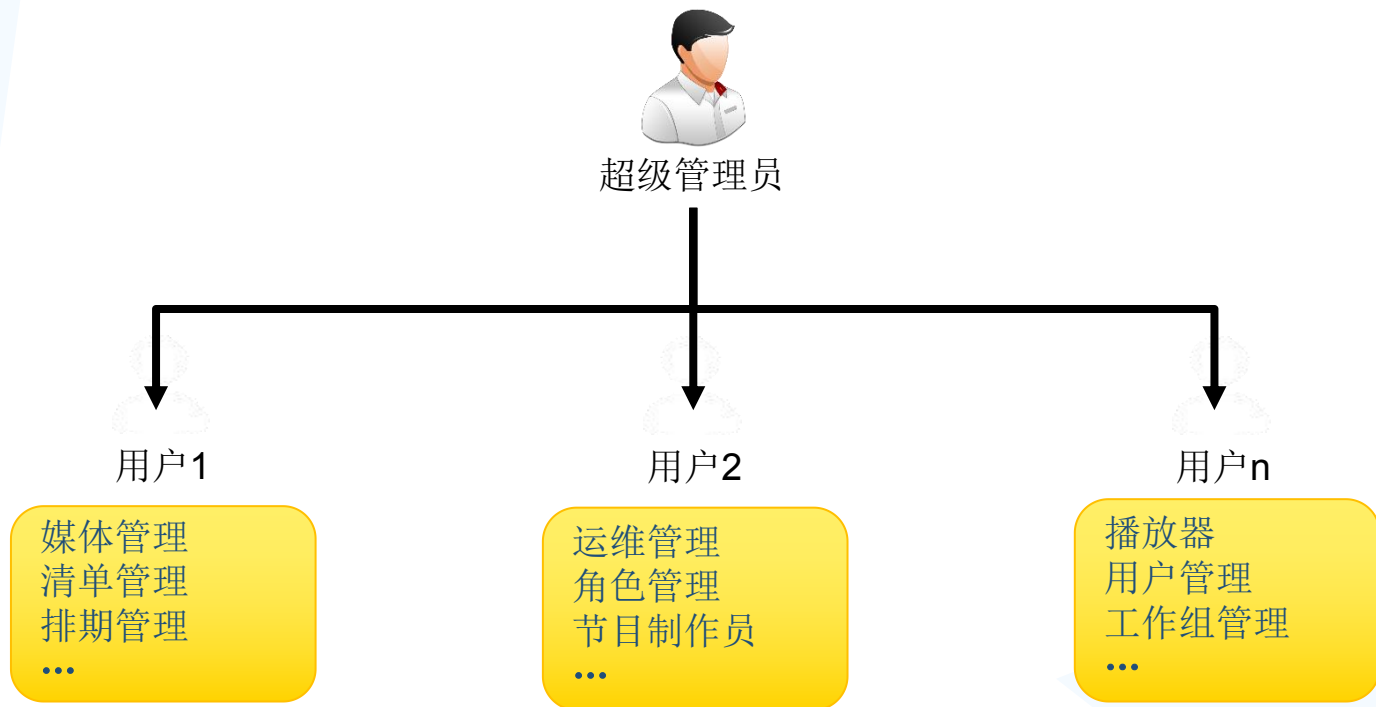

支持紧急插播

支持多屏布局分时段播放

.....

自定义远程控制计划

远程智能控制显示屏，
支持远程重启、屏幕状态控制、模式自动切换、电源智能控制、
音量智能调节、亮度智能调节.....

三权分立式权限管理

NovaiCare 随时随地，掌控显示屏

发送卡