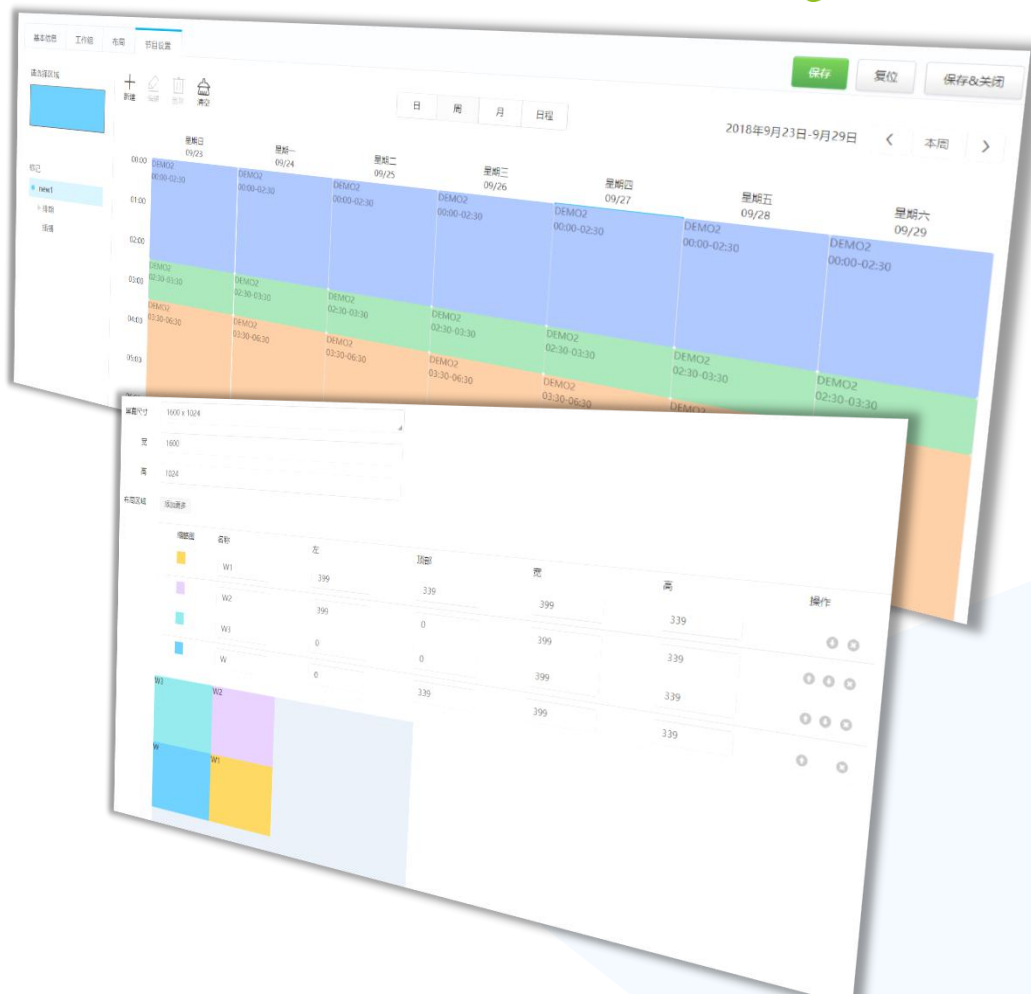

支持紧急插播

支持多屏布局分时段播放

.....

自定义远程控制计划

远程智能控制显示屏，
支持远程重启、屏幕状态控制、模式自动切换、电源智能控制、
音量智能调节、亮度智能调节.....

三权分立式权限管理

NovaiCare 随时随地，掌控显示屏

发送卡