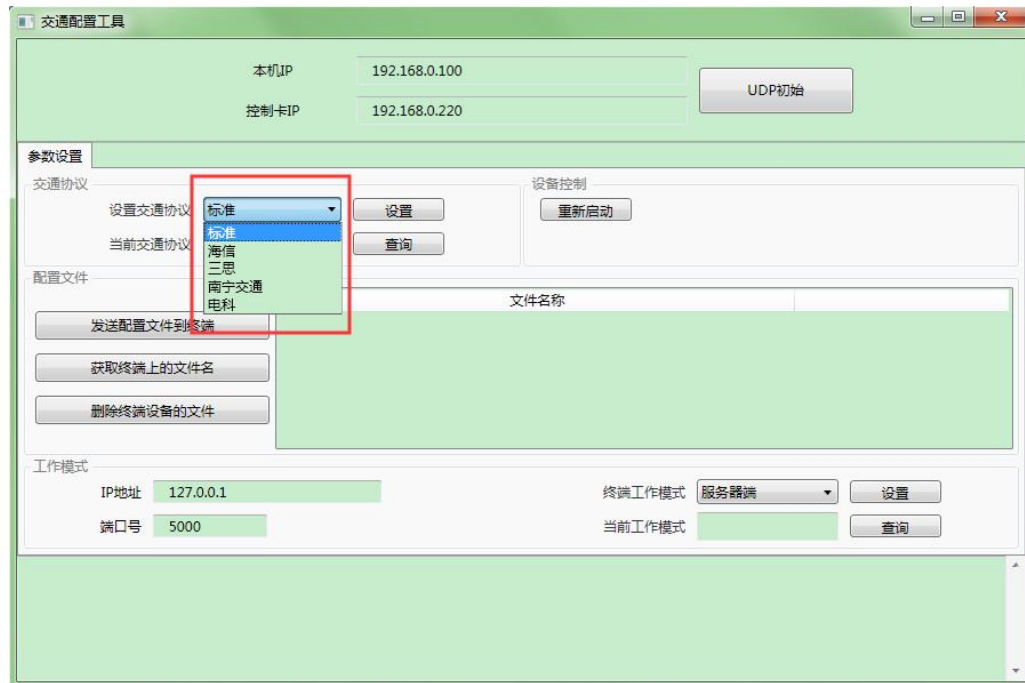

支持5大交通协议

JT100支持:

- 1、诺瓦交通标准协议;
- 2、三思协议;
- 3、电科协议;
- 4、海信协议;
- 5、南宁协议;

JT100 终端出厂配备5套协议，默认为诺瓦交通标准协议。用户根据实际需要选择使用哪种协议，切换简单，无需升级程序。