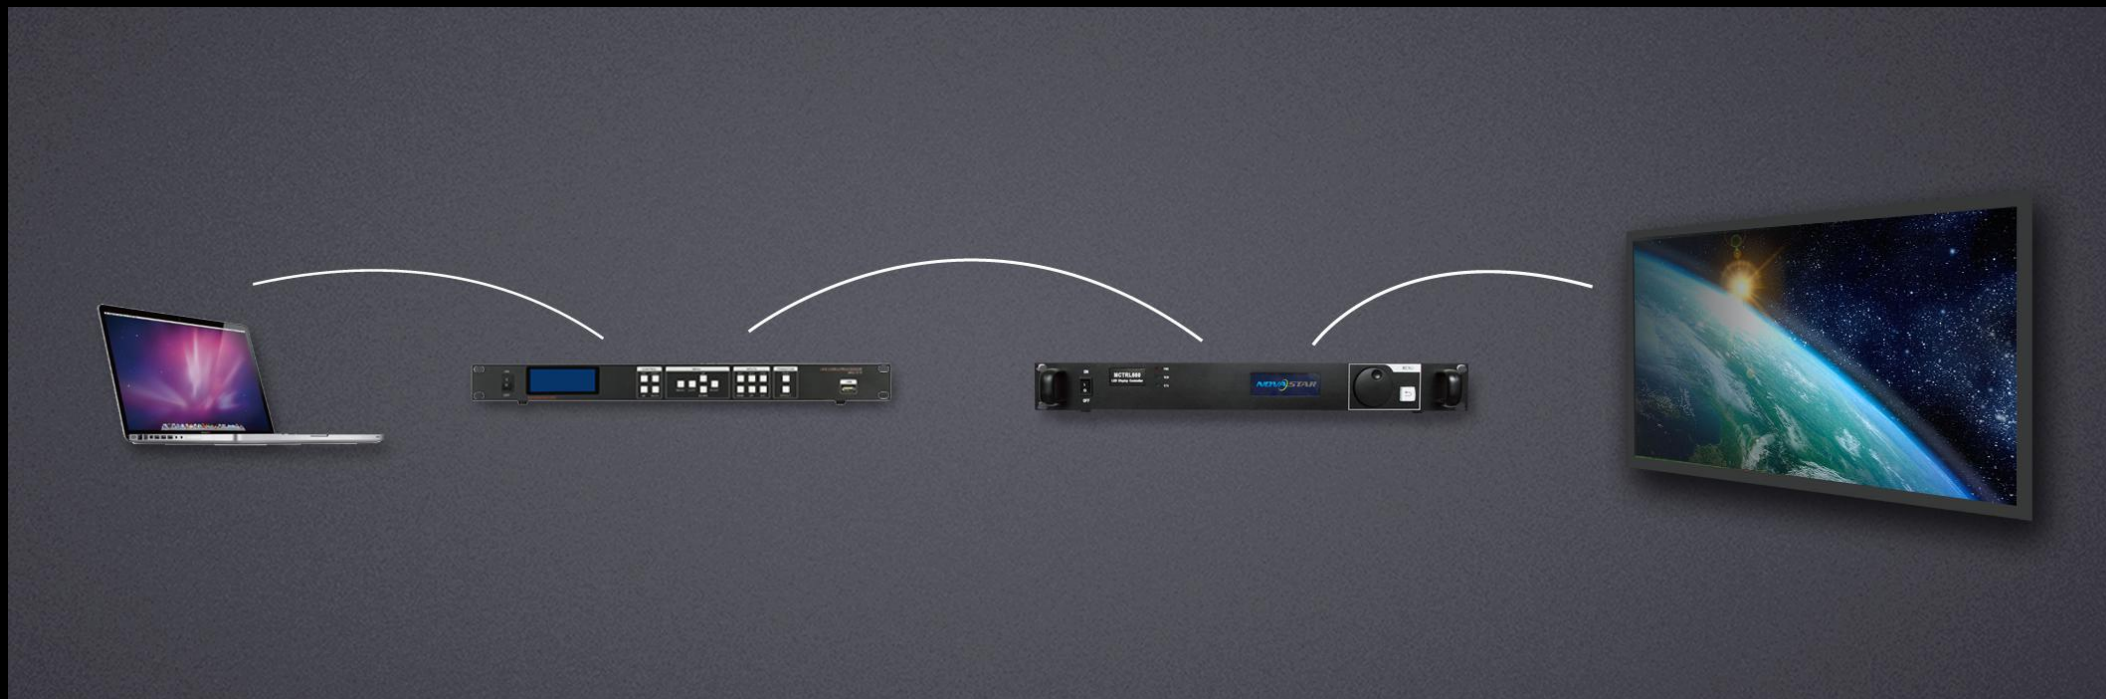

高度集成

4K视频处理+4K发送卡+光电转换