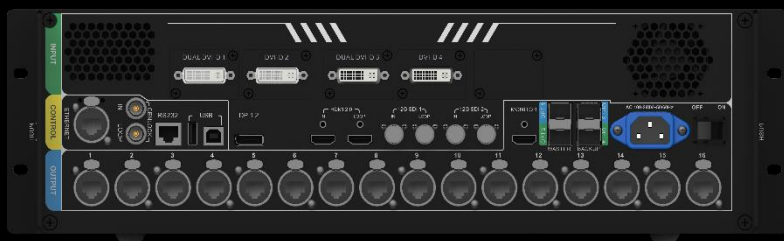

真4K高清体验

HDMI 2.0
输入4K2K@60HZ
DP1.2
输入4K2K@60HZ
12G SDI
输入4K2K@60HZ